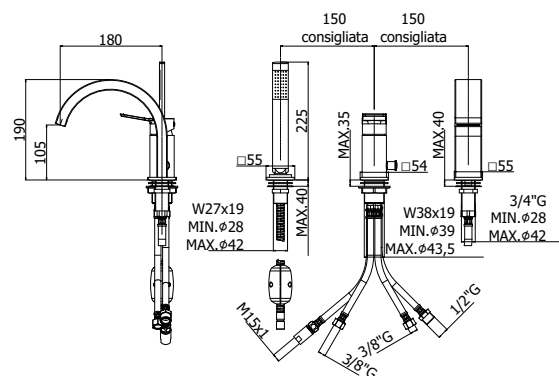

COLLEZIONE

tilt

IMMAGINE PRODOTTO

DISEGNO TECNICO

DESCRIZIONE

Miscelatore bordo vasca con deviatore completo di:

- set 5 flex inox per miscelatore
- doccia e flessibile con piombo

ART.

TI 041 . .
senza bocca erogazione (2 fori)

TI 040 . .
con bocca a cascata (3 fori)

FINITURE

TI
CR - cromo
BO - bianco opaco
NO - nero opaco
ST - finitura steel looking

DOCUMENTAZIONE

DIAGRAMMA
PORTATA 1

ISTRUZIONI
INSTALLAZIONE